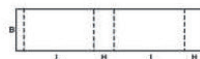

• Fefco 0502